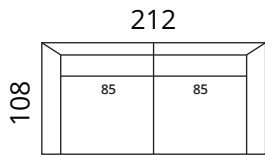

## Mõõdud

- > nurga poolsust saab valida
- > valikus peatugi: laius 65cm või 90cm

**2-S**

**3-S**

**1-F**

**2-F**

**2C**

**3C**

**2D**

**3D**

**C1C85**

**C1C110**

**C85**

**C110**

Kõik mõõdud on sentimeetrites

**SOFTREND**