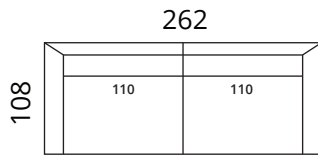

## Mõõdud

- > nurga poolsust saab valida
- > valikus peatugi: laius 65cm või 90cm

**2-S**

**3-S**

**1-F**

**2-F**

**2C**

**3C**