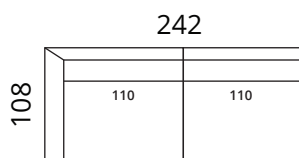

## Mõõdud

- > nurga poolsust saab valida
- > valikus peatugi: laius 65cm või 90cm

**2-S**

**3-S**

**1-F**

**2-F**

**2C**

**3C**

**2D**

**3D**

**C1C85**

**C1C110**

**C85**

**C110**

Kõik mõõdud on sentimeetrites

**SOFTREND**