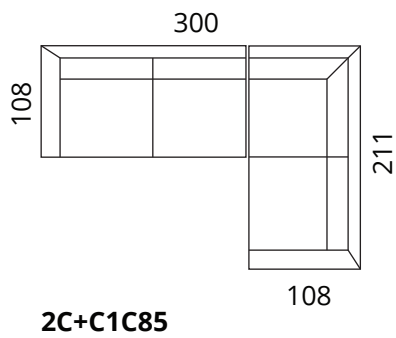

## Mõõdud

- > nurga poolsust saab valida
- > valikus peatugi: laius 65cm või 90cm

**2-S**

**3-S**

**1-F**

**2-F**

**2C**

**3C**

**2D**

**3D**

**C1C85**

**C1C110**

**C85**

**C110**

Kõik mõõdud on sentimeetrites

**SOFTREND**

## Näidiskombinatsioonid

> nurga poolsust saab valida

Kõik mõõdud on sentimeetrites

**SOFTREND**

[www.softrend.ee](http://www.softrend.ee)