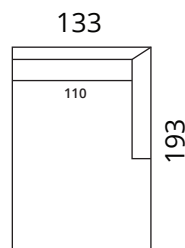

## Mõõdud

- > nurga poolsust saab valida
- > valikus peatugi: laius 65cm või 90cm

**2-S**

**3-S**

**1-F**

**2-F**

**2C**

**3C**

**2D**

**3D**

**C1C85**

**C1C110**

**C85**

**C110**

Kõik mõõdud on sentimeetrites

**SOFTREND**