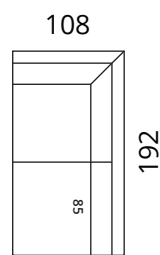

## Mõõdud

- > nurga poolsust saab valida
- > valikus peatugi: laius 65cm või 90cm

**2-S**

**3-S**

**1-F**

**2-F**

**2C**

**3C**

**2D**

**3D**

**C1C85**

**C1C110**

**C85**

**C110**

Kõik mõõdud on sentimeetrites

**SOFTREND**

## Näidiskombinatsioonid

> nurga poolsust saab valida

Kõik mõõdud on sentimeetrites

**SOFTREND**

[www.softrend.ee](http://www.softrend.ee)