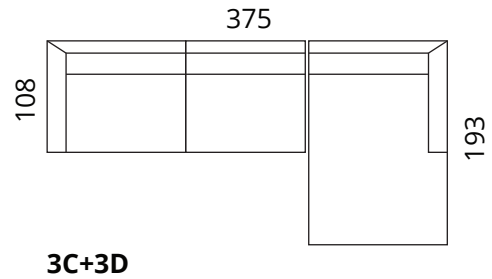

## Mõõdud

- > nurga poolsust saab valida
- > valikus peatugi: laius 65cm või 90cm

**2-S**

**3-S**

**1-F**

**2-F**

**2C**

**3C**

**2D**

**3D**

**C1C85**

**C1C110**

**C85**

**C110**

Kõik mõõdud on sentimeetrites

**SOFTREND**

## Näidiskombinatsioonid

> nurga poolsust saab valida

Kõik mõõdud on sentimeetrites

**SOFTREND**

[www.softrend.ee](http://www.softrend.ee)