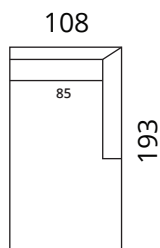

## Mõõdud

- > nurga poolsust saab valida
- > valikus peatugi: laius 65cm või 90cm

**2-S**

**3-S**

**1-F**

**2-F**

**2C**

**3C**

**2D**

**3D**

**C1C85**

**C1C110**

**C85**

**C110**

Kõik mõõdud on sentimeetrites

**SOFTREND**