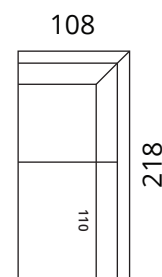

## Mõõdud

- > nurga poolsust saab valida
- > valikus peatugi: laius 65cm või 90cm

**2-S**

**3-S**

**1-F**

**2-F**

**2C**

**3C**

**2D**

**3D**

**C1C85**

**C1C110**

**C85**

**C110**

Kõik mõõdud on sentimeetrites

**SOFTREND**

## Näidiskombinatsioonid

> nurga poolsust saab valida

Kõik mõõdud on sentimeetrites

**SOFTREND**

[www.softrend.ee](http://www.softrend.ee)