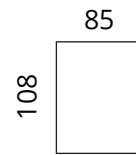

## Mõõdud

- > nurga poolsust saab valida
- > valikus peatugi: laius 65cm või 90cm

**2-S**

**3-S**

**1-F**

**2-F**

**2C**

**3C**

**2D**

**3D**

**C1C85**

**C1C110**

**C85**

**C110**

Kõik mõõdud on sentimeetrites

**SOFTREND**