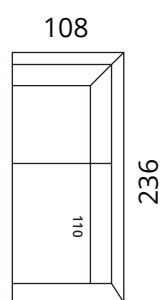

## Mõõdud

- > nurga poolsust saab valida
- > valikus peatugi: laius 65cm või 90cm

**2-S**

**3-S**

**1-F**

**2-F**

**2C**

**3C**

**2D**

**3D**

**C1C85**

**C1C110**

**C85**

**C110**

Kõik mõõdud on sentimeetrites

**SOFTREND**

## Näidiskombinatsioonid

> nurga poolsust saab valida

Kõik mõõdud on sentimeetrites

**SOFTREND**

[www.softrend.ee](http://www.softrend.ee)