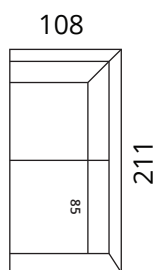

## Mõõdud

- > nurga poolsust saab valida
- > valikus peatugi: laius 65cm või 90cm

**2-S**

**3-S**

**1-F**

**2-F**

**2C**

**3C**

**2D**

**3D**

**C1C85**

**C1C110**

**C85**

**C110**

Kõik mõõdud on sentimeetrites

**SOFTREND**