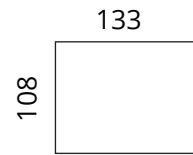

## Mõõdud

- > nurga poolsust saab valida
- > valikus peatugi: laius 65cm või 90cm

**2-S**

**3-S**

**1-F**

**2-F**

**2C**

**3C**

**2D**

**3D**

**C1C85**

**C1C110**

**C85**

**C110**

Kõik mõõdud on sentimeetrites

**SOFTREND**