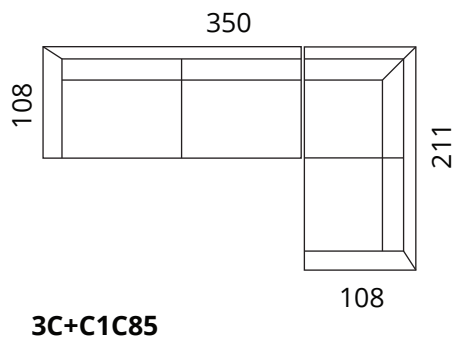

## Mõõdud

- > nurga poolsust saab valida
- > valikus peatugi: laius 65cm või 90cm

**2-S**

**3-S**

**1-F**

**2-F**

**2C**

**3C**

**2D**

**3D**

**C1C85**

**C1C110**

**C85**

**C110**

Kõik mõõdud on sentimeetrites

**SOFTREND**

## Näidiskombinatsioonid

> nurga poolsust saab valida

Kõik mõõdud on sentimeetrites

**SOFTREND**

[www.softrend.ee](http://www.softrend.ee)