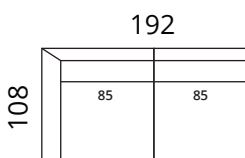

## Mõõdud

- > nurga poolsust saab valida
- > valikus peatugi: laius 65cm või 90cm

**2-S**

**3-S**

**1-F**

**2-F**

**2C**

**3C**

**2D**

**3D**

**C1C85**

**C1C110**

**C85**

**C110**

Kõik mõõdud on sentimeetrites

**SOFTREND**