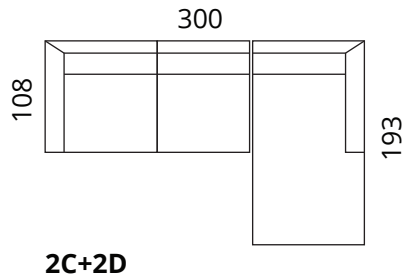

## Mõõdud

- > nurga poolsust saab valida
- > valikus peatugi: laius 65cm või 90cm

**2-S**

**3-S**

**1-F**

**2-F**

**2C**

**3C**

**2D**

**3D**

**C1C85**

**C1C110**

**C85**

**C110**

Kõik mõõdud on sentimeetrites

**SOFTREND**

## Näidiskombinatsioonid

> nurga poolsust saab valida

Kõik mõõdud on sentimeetrites

**SOFTREND**

[www.softrend.ee](http://www.softrend.ee)