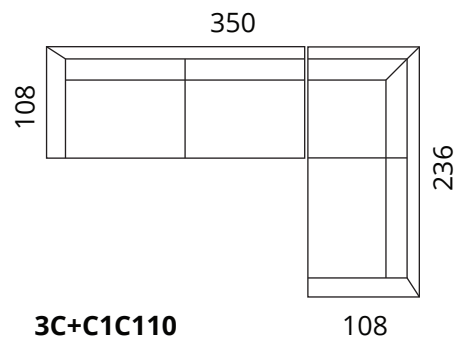

## Mõõdud

- > nurga poolsust saab valida
- > valikus peatugi: laius 65cm või 90cm

**2-S**

**3-S**

**1-F**

**2-F**

**2C**

**3C**

**2D**

**3D**

**C1C85**

**C1C110**

**C85**

**C110**

Kõik mõõdud on sentimeetrites

**SOFTREND**

## Näidiskombinatsioonid

> nurga poolsust saab valida

Kõik mõõdud on sentimeetrites

**SOFTREND**

[www.softrend.ee](http://www.softrend.ee)