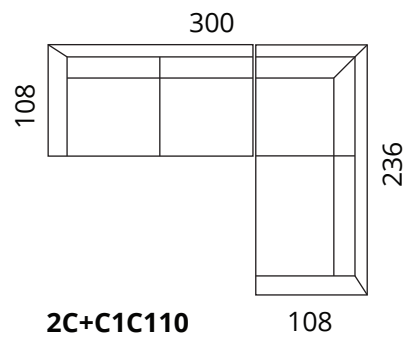

## Mõõdud

- > nurga poolsust saab valida
- > valikus peatugi: laius 65cm või 90cm

**2-S**

**3-S**

**1-F**

**2-F**

**2C**

**3C**

**2D**

**3D**

**C1C85**

**C1C110**

**C85**

**C110**

Kõik mõõdud on sentimeetrites

**SOFTREND**

## Näidiskombinatsioonid

> nurga poolsust saab valida

Kõik mõõdud on sentimeetrites

**SOFTREND**

[www.softrend.ee](http://www.softrend.ee)