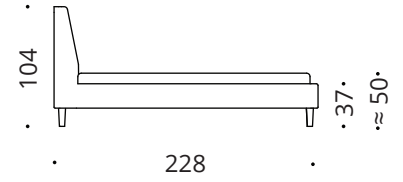

### MÕÖDUD

valikus mõõdud madratsitele 120x200cm, 140x200cm, 160x200cm,  
180x200, 200x200cm

**SOFTREND**

[www.softrend.ee](http://www.softrend.ee)

## Mõõdud

**M-200**

**M-180**

**M-160**

**M-140**

**M-120**

Kõik mõõdud on sentimeetrites