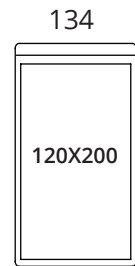

### MÕÖDUD

valikus mõõdud madratsitele 120x200cm, 140x200cm, 160x200cm,  
180x200, 200x200cm

**SOFTREND**

[www.softrend.ee](http://www.softrend.ee)

## Mõõdud

**M-200**

**M-180**

**M-160**

**M-140**

**M-120**

Kõik mõõdud on sentimeetrites