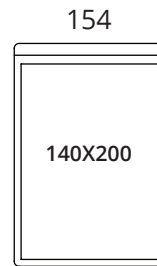

### MÕÖDUD

valikus mõõdud madratsitele 120x200cm, 140x200cm, 160x200cm,  
180x200, 200x200cm

**SOFTREND**

[www.softrend.ee](http://www.softrend.ee)

## Mõõdud

**M-200**

**M-180**

**M-160**

**M-140**

**M-120**

Kõik mõõdud on sentimeetrites