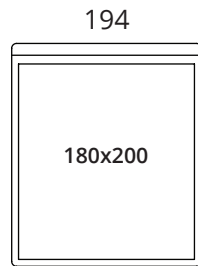

### MÕÖDUD

valikus mõõdud madratsitele 120x200cm, 140x200cm, 160x200cm,  
180x200, 200x200cm

**SOFTREND**

[www.softrend.ee](http://www.softrend.ee)

## Mõõdud

**M-200**

**M-180**

**M-160**

**M-140**

**M-120**

Kõik mõõdud on sentimeetrites