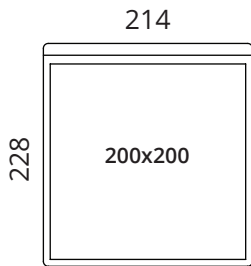

### MÕÖDUD

valikus mõõdud madratsitele 120x200cm, 140x200cm, 160x200cm,  
180x200, 200x200cm

**SOFTREND**

[www.softrend.ee](http://www.softrend.ee)

## Mõõdud

**M-200**

**M-180**

**M-160**

**M-140**

**M-120**

Kõik mõõdud on sentimeetrites