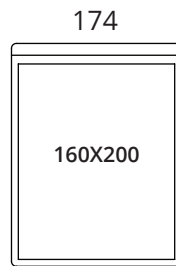

### MÕÖDUD

valikus mõõdud madratsitele 120x200cm, 140x200cm, 160x200cm,  
180x200, 200x200cm

**SOFTREND**

[www.softrend.ee](http://www.softrend.ee)

## Mõõdud

**M-200**

**M-180**

**M-160**

**M-140**

**M-120**

Kõik mõõdud on sentimeetrites