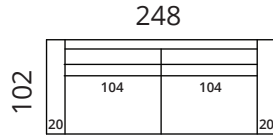

## Mõõdud

- > nurga poolsust saab valida
- > lisaks standardmõõtudele on eritööna võimalus muuta diivani laiust

**1-S**

**2,5-S**

**3-S**

**F**

**1C118**

**2,5C**

**3C**

**C**

**1D**

**2D**