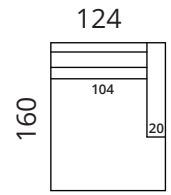

## Mõõdud

- > nurga poolsust saab valida
- > lisaks standardmõõtudele on eritööna võimalus muuta diivani laiust

**1-S**

**2,5-S**

**3-S**

**F**

**1C118**

**2,5C**

**3C**

**C**

**1D**

**2D**

## Näidiskombinatsioonid

**2,5C+1D**

**3C+2D**

**2,5C+C+1C118**

**3C+C+1C118**

Kõik mõõdud on sentimeetrites