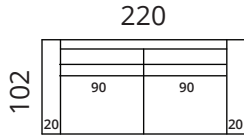

## Mõõdud

- > nurga poolsust saab valida
- > lisaks standardmõõtudele on eritööna võimalus muuta diivani laiust

**1-S**

**2,5-S**

**3-S**

**F**

**1C118**

**2,5C**