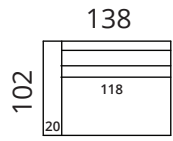

## Mõõdud

- > nurga poolsust saab valida
- > lisaks standardmõõtudele on eritööna võimalus muuta diivani laiust

**1-S**

**2,5-S**

**3-S**

**F**

**1C118**

**2,5C**

**3C**

**C**

**1D**

**2D**

## Näidiskombinatsioonid

**2,5C+1D**

**3C+2D**

**2,5C+C+1C118**

**3C+C+1C118**

Kõik mõõdud on sentimeetrites