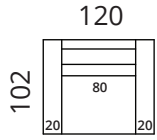

## Mõõdud

- > nurga poolsust saab valida
- > lisaks standardmõõtudele on eritööna võimalus muuta diivani laiust

**1-S**

**2,5-S**

**3-S**

**F**

**1C118**

**2,5C**