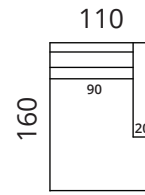

## Mõõdud

- > nurga poolsust saab valida
- > lisaks standardmõõtudele on eritööna võimalus muuta diivani laiust

**1-S**

**2,5-S**

**3-S**

**F**

**1C118**

**2,5C**

**3C**

**C**

**1D**

**2D**

## Näidiskombinatsioonid

**2,5C+1D**

**3C+2D**

**2,5C+C+1C118**

**3C+C+1C118**

Kõik mõõdud on sentimeetrites