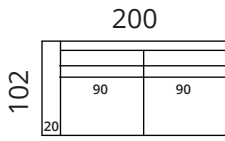

## Mõõdud

- > nurga poolsust saab valida
- > lisaks standardmõõtudele on eritööna võimalus muuta diivani laiust

**1-S**

**2,5-S**

**3-S**

**F**

**1C118**

**2,5C**

**3C**

**C**

**1D**

**2D**