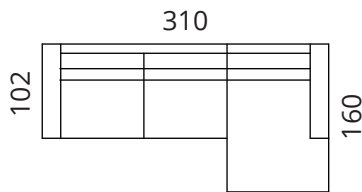

## Mõõdud

- > nurga poolsust saab valida
- > lisaks standardmõõtudele on eritööna võimalus muuta diivani laiust

**1-S**

**2,5-S**

**3-S**

**F**

**1C118**

**2,5C**

**3C**

**C**

**1D**

**2D**

## Näidiskombinatsioonid

**2,5C+1D**

**3C+2D**

**2,5C+C+1C118**

**3C+C+1C118**

Kõik mõõdud on sentimeetrites