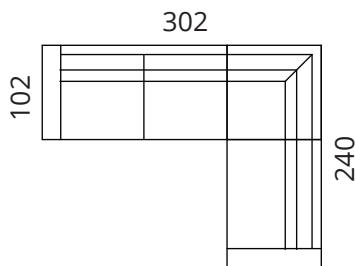

## Mõõdud

- > nurga poolsust saab valida
- > lisaks standardmõõtudele on eritööna võimalus muuta diivani laiust

**1-S**

**2,5-S**

**3-S**

**F**

**1C118**

**2,5C**

**3C**

**C**

**1D**

**2D**

## Näidiskombinatsioonid

**2,5C+1D**

**3C+2D**

**2,5C+C+1C118**

**3C+C+1C118**

Kõik mõõdud on sentimeetrites