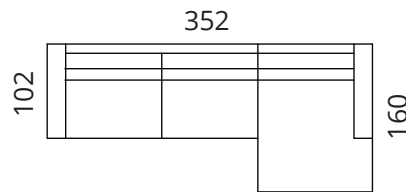

## Mõõdud

- > nurga poolsust saab valida
- > lisaks standardmõõtudele on eritööna võimalus muuta diivani laiust

**1-S**

**2,5-S**

**3-S**

**F**

**1C118**

**2,5C**

**3C**

**C**

**1D**

**2D**

## Näidiskombinatsioonid

**2,5C+1D**

**3C+2D**

**2,5C+C+1C118**

**3C+C+1C118**

Kõik mõõdud on sentimeetrites