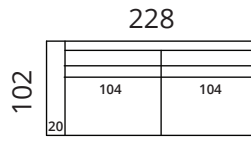

## Mõõdud

- > nurga poolsust saab valida
- > lisaks standardmõõtudele on eritööna võimalus muuta diivani laiust

**1-S**

**2,5-S**

**3-S**

**F**

**1C118**

**2,5C**

**3C**

**C**

**1D**

**2D**