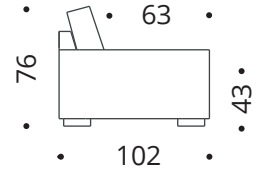

## Mõõdud

- > nurga poolsust saab valida
- > lisaks standardmõõtudele on eritööna võimalus muuta diivani laiust

**1-S**

**2,5-S**

**3-S**

**F**

**1C118**

**2,5C**