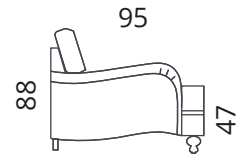

JALAD

saarepuuit, toonid: valgendatud, tamm, wenge;
valikus ka rattaga jalg

LISAINFO

katteriee on eemaldatav istme- ja seljapatjadelt; 100% puuvillane alusriie

SOFTREND

www.softrend.ee

Isabella

Mõõdud

> nurga poolsust saab valida

1-S

2-S

2,5-S

3-S

2C+1D

2,5C+2D

F

2-S

2,5-S

3-S

2C+1D

2,5C+2D

Kõik mõõdud on sentimeetrites

SOFTREND

www.softrend.ee