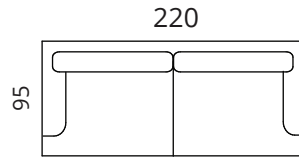

JALAD

saarepuuit, toonid: valgendatud, tamm, wenge;
valikus ka rattaga jalg

LISAINFO

katteriee on eemaldatav istme- ja seljapatjadelt; 100% puuvillane alusriie

SOFTREND

www.softrend.ee

Isabella

Mõõdud

> nurga poolsust saab valida

1-S

2-S

2,5-S

3-S

2C+1D

2,5C+2D

F

2-S

2,5-S

3-S

2C+1D

2,5C+2D

Kõik mõõdud on sentimeetrites

SOFTREND

www.softrend.ee