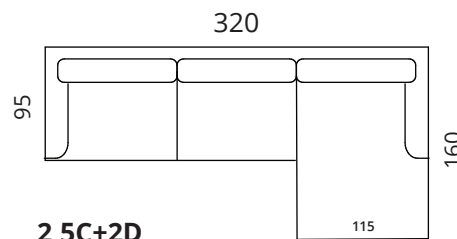

> nurga poolsust saab valida

1-S

2-S

2,5-S

3-S

2C+1D

2,5C+2D

F

2-S

2,5-S

3-S

2C+1D

2,5C+2D

Kõik mõõdud on sentimeetrites

SOFTREND

www.softrend.ee