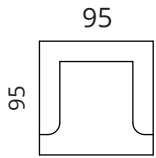

JALAD

saarepuuit, toonid: valgendatud, tamm, wenge;
valikus ka rattaga jalg

LISAINFO

katteriee on eemaldatav istme- ja seljapatjadelt; 100% puuvillane alusriie

SOFTREND

www.softrend.ee

Isabella

Mõõdud

> nurga poolsust saab valida

1-S

2-S

2,5-S

3-S

2C+1D

2,5C+2D

F

2-S

2,5-S

3-S

2C+1D

2,5C+2D

Kõik mõõdud on sentimeetrites

SOFTREND

www.softrend.ee