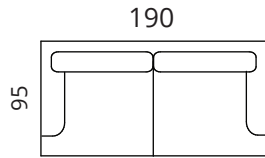

JALAD

saarepuuit, toonid: valgendatud, tamm, wenge;
valikus ka rattaga jalg

LISAINFO

katteriee on eemaldatav istme- ja seljapatjadelt; 100% puuvillane alusriie

SOFTREND

www.softrend.ee

Isabella

Mõõdud

> nurga poolsust saab valida

1-S

2-S

2,5-S

3-S

2C+1D

2,5C+2D

F

2-S

2,5-S

3-S

2C+1D

2,5C+2D

Kõik mõõdud on sentimeetrites

SOFTREND

www.softrend.ee