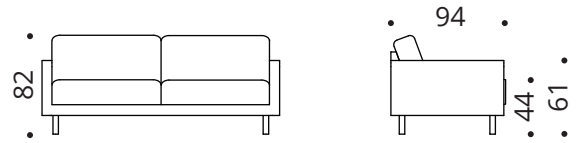

suletädis

JALAD

saarepuut, toonid: naturaalne, valgendatud, tamm, wenge
metall: kroom

LISAINFO

katteriee on üleni eemaldatav, nii patjadelt kui raamilt;
100% puuvillane alusrie

SOFTREND

www.softrend.ee

Mõõdud

> nurga poolsust saab valida

2-S

2,5-S

3-S

2C+1D

2,5C+2D

3C+2D

F

Kõik mõõdud on sentimeetrites