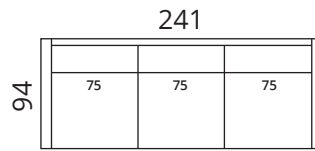

> nurga poolsust saab valida

2-S

2,5-S

3-S

2C+1D

2,5C+2D

3C+2D

F

Kõik mõõdud on sentimeetrites