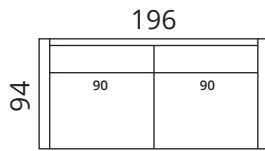

> nurga poolsust saab valida

2-S

2,5-S

3-S

2C+1D

2,5C+2D

3C+2D

F

Kõik mõõdud on sentimeetrites