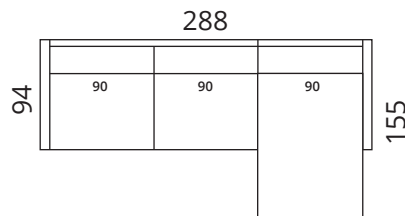

> nurga poolsust saab valida

2-S

2,5-S

3-S

2C+1D

2,5C+2D

3C+2D

F

Kõik mõõdud on sentimeetrites