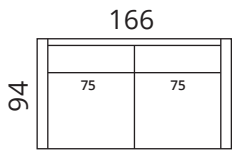

> nurga poolsust saab valida

2-S

2,5-S

3-S

2C+1D

2,5C+2D

3C+2D

F

Kõik mõõdud on sentimeetrites