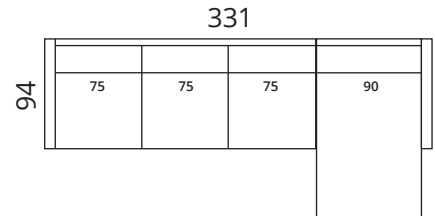

> nurga poolsust saab valida

2-S

2,5-S

3-S

2C+1D

2,5C+2D

3C+2D

F

Kõik mõõdud on sentimeetrites